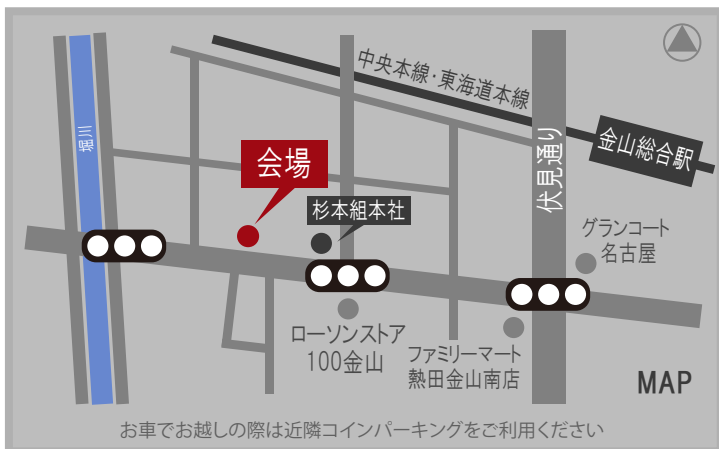

新築賃貸マンション

完成見学会 & VR体験イベント

いよいよ本格スタート

—VR—

バーチャルリアリティ

KANAYAMA FUKUMARU BLDG.16

6/27 木 28 金 29 土

10:00~17:00 【ご予約不要】

「金山駅」徒歩 6分

会場/名古屋市中区正木四丁目10-19-3
お問合せ先/株式会社 杉本組 (052)681-6541

一級建築士

一級建築士

一級建築士

二級建築士

二級建築士

成功する土地活用