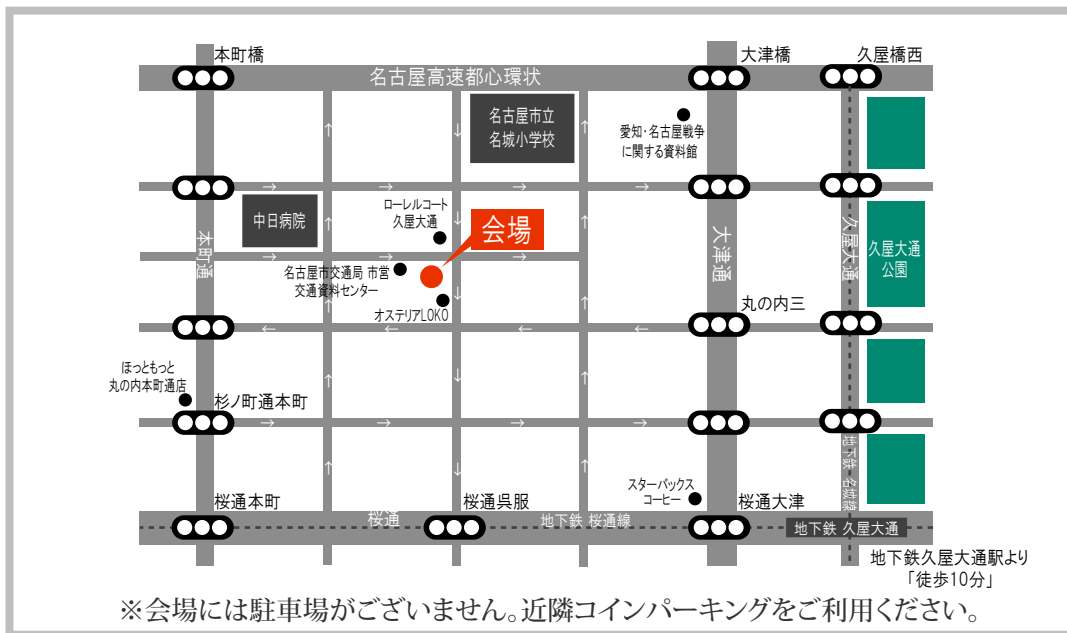

中区丸の内 都心型12階建 新築賃貸マンション

完成見学会■土地活用無料相談会

『ご予約不要』

LIBERTA CARINO

リベルタ カリーノ

6/22 金 23 土 10:00~17:00 〈雨天決行〉

街と未来を創造する

おかげまで
創業75年

SU 株式会社 杉本組グループ

〒460-0024 名古屋市中区正木四丁目10番15号 杉本ビル TEL(052)681-6541 FAX(052)682-5229

お気軽にお問い合わせください ☎ 0120-922-990

LIBERTA CARINO

リベルタ カーリーノ

MAP

■会場 名古屋市中区丸の内三丁目10番8号

STAFF

現場見学会
随時開催中

八田駅 徒歩3分

(仮称)八田駅前マンション
名古屋市中村区烏森町

金山駅 徒歩12分

第2フクマルビル
名古屋市中川区八熊

金山駅 徒歩6分

第16フクマルビル
名古屋市中区正木

街と未来を創造する