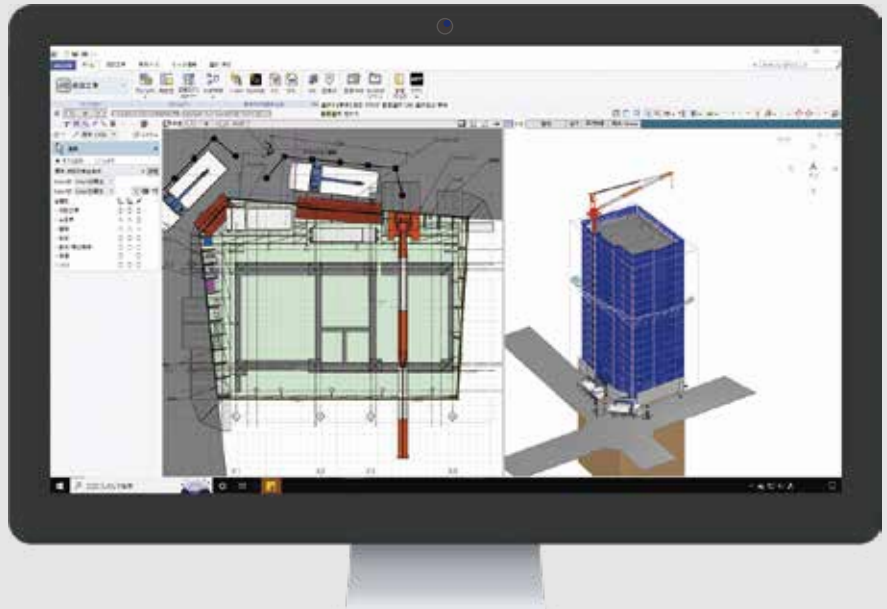

3Dで「施工計画」

適切に
「建設コスト」
「工期」を
算定しています

動画でわかる杉本組 納得のいただけるご提案と安心を

サービスのご紹介

YouTube プレゼンサンプル動画

プレゼン動画

Presentation

YouTube ドローン施工管理