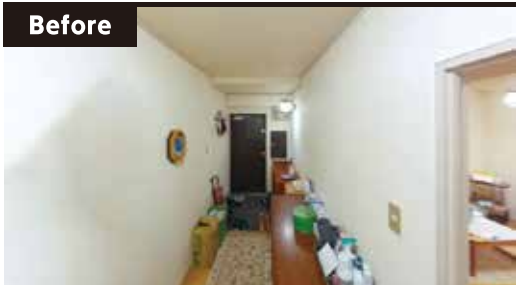

Reform Advice

リフォームアドバイス

心配・疑問を解決！

リフォーム Q&A

リフォームや建物の修理などお客様からのよくある質問や疑問をQ&A方式でお答えさせていただきます。

Q

大規模リノベーションの施工実績を教えてください。

A

事例を紹介いたします「桜井様邸 改修工事」

Before