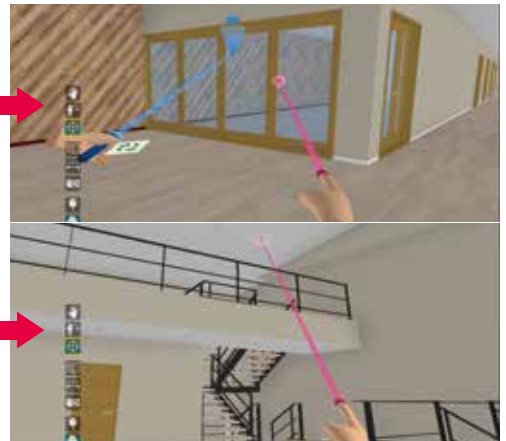

企画設計 → 法規チェック → プレゼンテーション → 詳細設計 → 積算 → 施工計画

VR空間で「瞬時」に素材変更

事務所ビル

整備工場兼ショールーム

THETA 360° パノラマツアー

動画でわかる杉本組

納得のいただけるご提案と安心を

サービスのご紹介