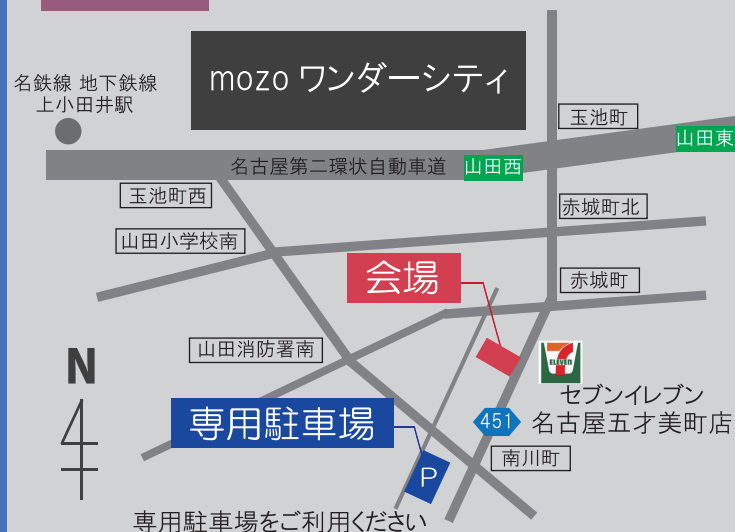

MAP

ご案内スタッフ

街と未来を創造する

おかげさまで
創業75年

SU 株式会社 杉本組グループ

〒460-0024 名古屋市中区正木四丁目10番15号 杉本ビル TEL (052) 681-6541 FAX (052) 682-5229

お気軽にお問い合わせください 0120-922-990

トヨタホーム愛知株式会社

〒461-0001 名古屋市東区泉1丁目23番22号トヨタホーム栄ビル2F